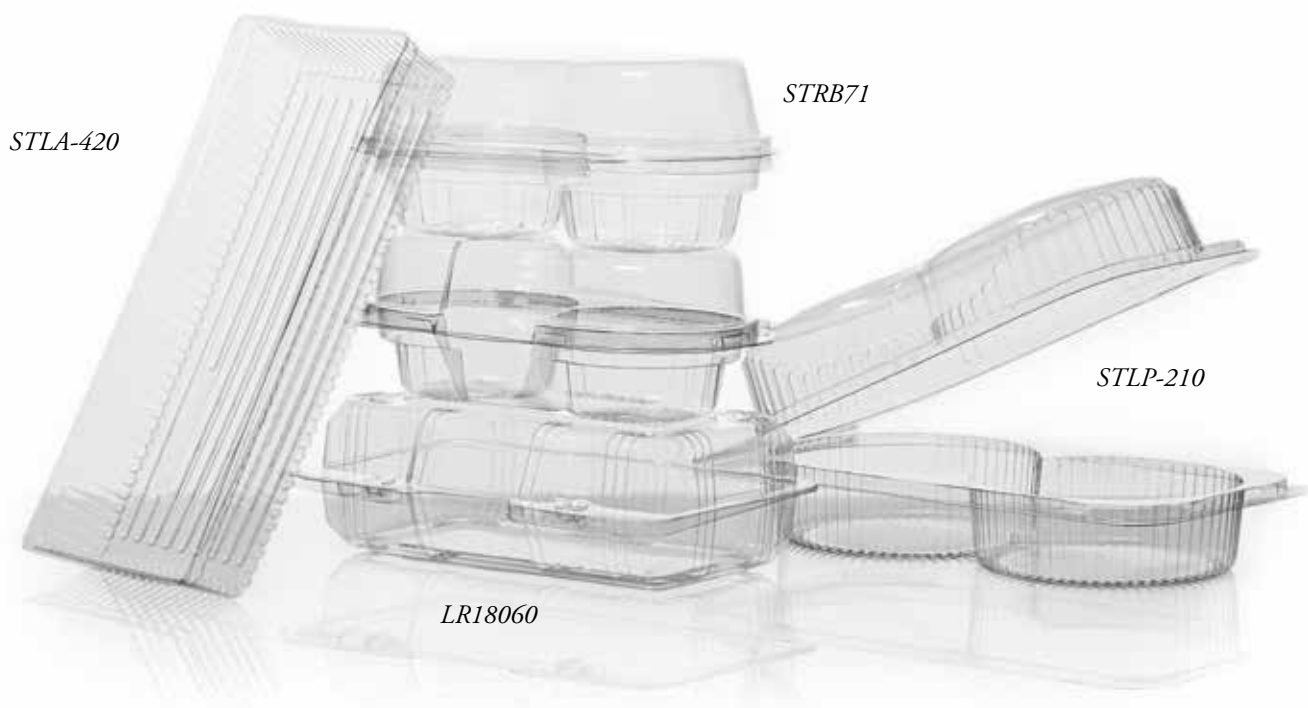

Tuotteesi ansaitsee parhaan pakkauksen

Ki-Sal Oy tarjoaa maan monipuolisimman valikoiman korkealaatuisia pakkauksia leipomoille. Etsimme ratkaisut kaikenlaisiin pakkauspulmiin ja löydämme täydellisen pakkauksen jokaiselle tuotteelle.

Yhteistyössä asiakkaan ja pakkausvalmistajan kanssa haemme parhaan ja toimivimman pakkausvaihtoehdon kuhunkin tarkoitukseen. Jos valikoimastamme ei löydy tuotteelle sopivaa valmista pakkausta, suunnittelemme ja valmistamme uuden pakkausratkaisun.

Nopeasti perille

Nopeiden ja varmojen toimitusten ansiosta Ki-Sal tunnetaan luotettavana yhteistyökumppanina. Tilauksesi käsitellään heti ja toimitetaan 1–2 arkipäivässä.

Tilaa netissä

Voit tehdä tilauksesi vaivattomasti netissä valitsemalla tuotteet suoraan kattavasta tuoteluettelostamme. Viikonloppuna tehdyt tilaukset käsitellään heti seuraavana arkipäivänä.

Tässä esitteessä on esillä vain murto-osa tuotteistamme. Kattava tuoteluettelo löytyy verkkosivuiltamme ja lisätietoja saat myyntiedustajalta.